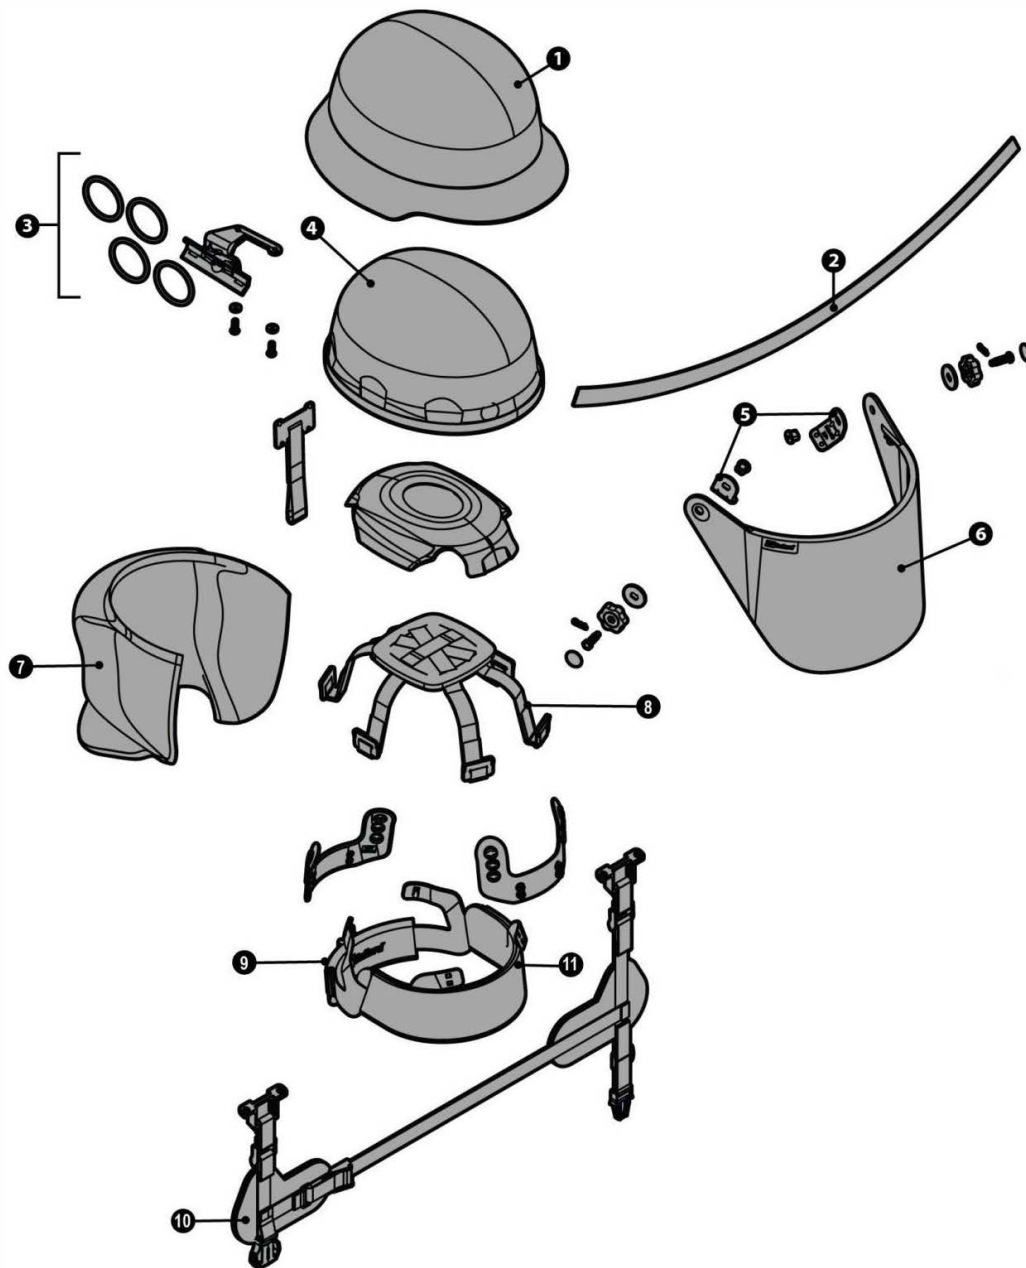

H3000 Basic Helmet

ITEM #	PART #	DESCRIPTION	ITEM #	PART #	DESCRIPTION
1.	N/A	Außenschale* Outer Shell*	7.	R728, R732, R733	Nackenschutz Ear-Neck Protector
2.	STRH3	Reflexstreifenset Set of Reflective Stripes	8.	N/A	Kopfbänder mit Kopfpolster* Crown Straps with Pad*
3.	R1007	Lampenadapterkits Torch Adapter Kit	9.	R1022	Polsterabdeckung Drehverschluß Ratchet Pad Cover
4.	N/A	Stoßdämpfungsschale* Inner Shock Liner*	10.	R164	Beriemung Standard mit Wangenpolster Chin Strap Standard with Cheekpads
5.	R153	Adapter für Visierträger Adapter for Visor Carrier	11.	R615	Kopfring mit Drehverschluss und Polstern Head Bands with Ratchet and Pads
6.	R316	Visier ohne Visierträger Visor with No Mounting Kits			